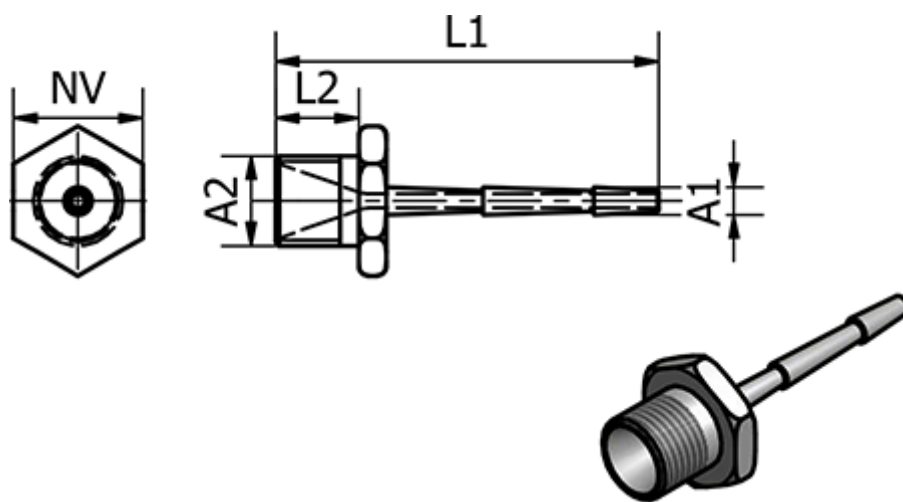

Varenummer: 586239GES
Beskrivelse: Slangestuds 239.G-ES, Ø6 - G 1/2"
Rustfri

Mål

Gevind A2	= G 1/2"
L1	= 48.5
L2	= 10
NV	= 24
Udvendig slangediameter A1	= 6